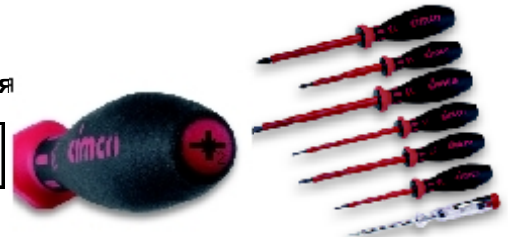

Отвертка-ключ торцевой

SW 5,5 x 125	220	117805
SW 6 x 125	220	117806
SW 7 x 125	235	117807
SW 8 x 125	235	117808
SW 9 x 125	235	117809
SW 10 x 125	235	117810
SW 11 x 125	235	117811
SW 13 x 125	235	117813

Отвертки с функцией захвата шляпки

Отвёртка плоская

3 x 0,5 x 100	185	110782
4 x 0,8 x 125	215	110784
5 x 1,0 x 150	250	110786
6 x 1,2 x 175	275	110788

Отвёртка крестовая

PH 0 x 125	215	110790
PH 1 x 150	250	110792
PH 2 x 175	275	110794

Отвертки общего назначения

Размер, мм	Общая длина	Артикул

Отвёртка плоская узкая

2,5 x 0,4 x 75	160	117121
3,0 x 0,5 x 100	185	117122
3,5 x 0,6 x 100	185	117123
4,0 x 0,8 x 100	185	117124
5,5 x 1,0 x 125	220	117125
5,5 x 1,0 x 200	295	117126

Отвёртка крестовая PH

PH 0 x 60	145	117130
PH 1 x 80	165	117131
PH 2 x 100	195	117132
PH 3 x 150	260	117133

Отвёртка крестовая Pozidriv

PZ 0 x 60	145	117140
PZ 1 x 80	165	117141
PZ 2 x 100	195	117142
PZ 3 x 150	260	117143

Отвёртка шестигранник

SW 3 x 100	185	117223
SW 4 x 100	185	117224
SW 5 x 100	195	117225
SW 6 x 125	220	117226
SW 8 x 150	260	117228

Отвёртка TORX (звездочка)

T 6 x 50	135	117306
T 7 x 50	135	117307
T 8 x 60	145	117308
T 9 x 60	145	117309
T 10 x 80	175	117310
T 15 x 80	175	117315
T 20 x 100	195	117320
T 25 x 100	195	117325
T 30 x 115	225	117330
T 40 x 115	225	117340

Отвертка-ключ торцевой

SW 5 x 125	210	117204
SW 5,5 x 125	210	117205
SW 6 x 125	210	117206
SW 7 x 125	220	117207
SW 8 x 125	220	117208
SW 9 x 125	220	117209
SW 10 x 125	220	117210
SW 11 x 125	235	117211
SW 13 x 125	235	117213
SW 14 x 125	235	117214
SW 17 x 125	235	117217

Набор отверток Eiektrik и индикаторная отв. "- / +PH" арт. 117800
"- / +PZ" арт. 117802