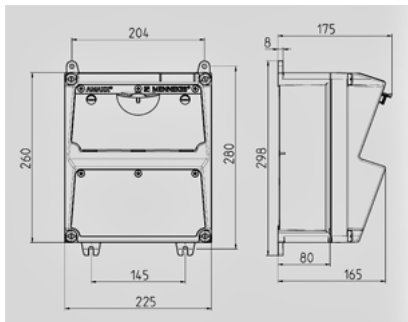

AMAXX® -
920003

a a

(AMAPLAST)

	3	. SCHUKO® 16A, 230
	1	40A, 4 , 0,03A
	3	16A, 1 , C
	100 A	
InA	16 A	
RDF	1	
/	1	5 x 10 ²
	260 x 225	(. x .)
	IP 44	

Чертеж 1 MB 521

Глубина корпусов при различной комплектации.

Розетки	Класс защиты	Глубина
SCHUKO® 16A, 230В	IP 44	175 мм
	IP 67	194 мм
CEE 16A, 3п, 230В	IP 44	204 мм
	IP 67	205 мм
CEE 16A, 5п, 400В	IP 44	209 мм
	IP 67	213 мм
CEE 32A, 5п, 400В	IP 44	221 мм
	IP 67	227 мм
CEE 63A, 5п, 400В	IP 44	248 мм
	IP 67	248 мм

Кабельные вводы: закрытые, для прорезания. по 2 ввода М 32 сверху и снизу, по 2 ввода М 20 сверху и снизу - для прорезания