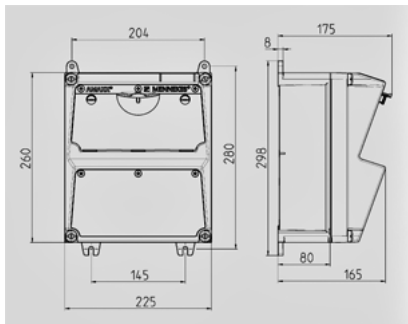

AMAXX® -
920003

a

 a
a

(AMAPLAST)

	3	. SCHUKO® 16A, 230
	1	40A, 4 , 0,03A
	3	16A, 1 , C
	100 A	
InA	16 A	
RDF	1	
/	1	5 x 10 ²
	260 x 225	(. x .)
	IP 44	

Чертеж 1 MB 521

Глубина корпусов при различной комплектации.

Розетки	Класс защиты	Глубина
SCHUKO® 16A, 230В	IP 44	175 мм
	IP 67	194 мм
CEE 16A, 3п, 230В	IP 44	204 мм
	IP 67	205 мм
CEE 16A, 5п, 400В	IP 44	209 мм
	IP 67	213 мм
CEE 32A, 5п, 400В	IP 44	221 мм
	IP 67	227 мм
CEE 63A, 5п, 400В	IP 44	248 мм
	IP 67	248 мм

Кабельные вводы: закрытые, для прорезания. по 2 ввода М 32 сверху и снизу, по 2 ввода М 20 сверху и снизу - для прорезания