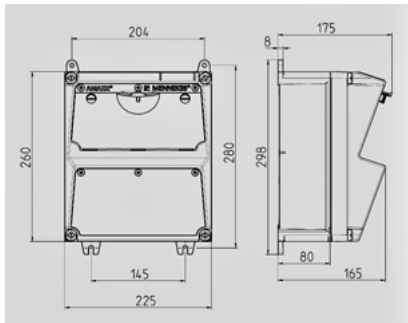

AMAXX® -
920005

a

 a
a

(AMAPLAST)

	1 . CEE 16A, 5 , 400 2 . SCHUKO® 16A, 230
	1 16A, 3 , C 2 16A, 1 , C
	63 A
InA	32 A
RDF	1
/	1 5 x 10 2
	260 x 225 (. x .)
	IP 44

Чертеж 1 MB 521

Глубина корпусов при различной комплектации.

Розетки	Класс защиты	Глубина
SCHUKO® 16A, 230В	IP 44	175 мм
	IP 67	194 мм
CEE 16A, 3п, 230В	IP 44	204 мм
	IP 67	205 мм
CEE 16A, 5п, 400В	IP 44	209 мм
	IP 67	213 мм
CEE 32A, 5п, 400В	IP 44	221 мм
	IP 67	227 мм
CEE 63A, 5п, 400В	IP 44	248 мм
	IP 67	248 мм

Кабельные вводы: закрытые, для прорезания. по 2 ввода М 32 сверху и снизу, по 2 ввода М 20 сверху и снизу - для прорезания