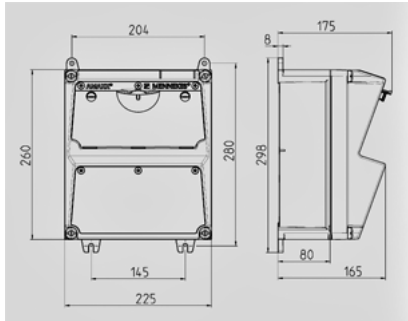

**AMAXX® -**
**920007**

a

a

a

(AMAPLAST)

	1 . CEE 16A, 5 , 400
	2 . SCHUKO® 16A, 230
	1 40A, 4 , 0,03A
	2 16A, 1 , C
	16 A
InA	16 A
RDF	1
/	1 5 x 10 2
	260 x 225 ( . x . )
	IP 44

**Чертеж 1 MB 521**

Глубина корпусов при различной комплектации.

Розетки	Класс защиты	Глубина
SCHUKO® 16A, 230В	IP 44	175 мм
	IP 67	194 мм
CEE 16A, 3п, 230В	IP 44	204 мм
	IP 67	205 мм
CEE 16A, 5п, 400В	IP 44	209 мм
	IP 67	213 мм
CEE 32A, 5п, 400В	IP 44	221 мм
	IP 67	227 мм
CEE 63A, 5п, 400В	IP 44	248 мм
	IP 67	248 мм

Кабельные вводы: закрытые, для прорезания. по 2 ввода М 32 сверху и снизу, по 2 ввода М 20 сверху и снизу - для прорезания