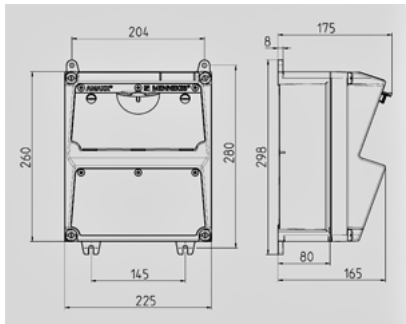

AMAXX®:

- 920009

■ ■ ■ ■ ■

a a

(AMAPLAST)

	1 . CEE 16A, 5 , 400
	2 . SCHUKO® 16A, 230
	1 40A, 4 , 0,03A
	1 16A, 3 , C
	2 16A, 1 , C
	63 A
InA	30 A
RDF	0,95
/	1 5 x 10 2
	260 x 225 (. x .)
	IP 44

Чертеж 1 MB 521

Глубина корпусов при различной комплектации.

Розетки	Класс защиты	Глубина
SCHUKO® 16A, 230В	IP 44	175 мм
	IP 67	194 мм
CEE 16A, 3п, 230В	IP 44	204 мм
	IP 67	205 мм
CEE 16A, 5п, 400В	IP 44	209 мм
	IP 67	213 мм
CEE 32A, 5п, 400В	IP 44	221 мм
	IP 67	227 мм
CEE 63A, 5п, 400В	IP 44	248 мм
	IP 67	248 мм

Кабельные вводы: закрытые, для прорезания. по 2 ввода М 32 сверху и снизу, по 2 ввода М 20 сверху и снизу - для прорезания