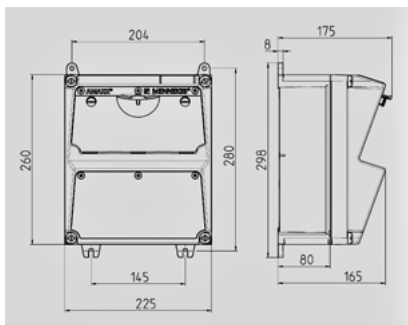

AMAXX®:

- 920009

■ ■ ■ ■ ■

a a

(AMAPLAST)

	1 . CEE 16A, 5 , 400
	2 . SCHUKO® 16A, 230
	1 40A, 4 , 0,03A
	1 16A, 3 , C
	2 16A, 1 , C
	63 A
InA	30 A
RDF	0,95
/	1 5 x 10 2
	260 x 225 (. x .)
	IP 44

Чертеж 1 MB 521

Глубина корпусов при различной комплектации.

Розетки	Класс защиты	Глубина
SCHUKO® 16A, 230В	IP 44	175 мм
	IP 67	194 мм
CEE 16A, 3п, 230В	IP 44	204 мм
	IP 67	205 мм
CEE 16A, 5п, 400В	IP 44	209 мм
	IP 67	213 мм
CEE 32A, 5п, 400В	IP 44	221 мм
	IP 67	227 мм
CEE 63A, 5п, 400В	IP 44	248 мм
	IP 67	248 мм

Кабельные вводы: закрытые, для прорезания. по 2 ввода М 32 сверху и снизу, по 2 ввода М 20 сверху и снизу - для прорезания