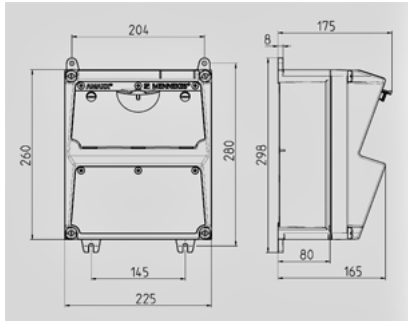

**AMAXX® -**
**920011**

a

 a  
a

(AMAPLAST)

	1 . CEE 32A, 5 , 400 2 . SCHUKO® 16A, 230
	1 32A, 3 , C 2 16A, 1 , C
	63 A
InA	48 A
RDF	1
/	1 5 x 10 2
	260 x 225 ( . x . )
	IP 44

**Чертеж 1 MB 521**

Глубина корпусов при различной комплектации.

Розетки	Класс защиты	Глубина
SCHUKO® 16A, 230В	IP 44	175 мм
	IP 67	194 мм
CEE 16A, 3п, 230В	IP 44	204 мм
	IP 67	205 мм
CEE 16A, 5п, 400В	IP 44	209 мм
	IP 67	213 мм
CEE 32A, 5п, 400В	IP 44	221 мм
	IP 67	227 мм
CEE 63A, 5п, 400В	IP 44	248 мм
	IP 67	248 мм

Кабельные вводы: закрытые, для прорезания. по 2 ввода М 32 сверху и снизу, по 2 ввода М 20 сверху и снизу - для прорезания