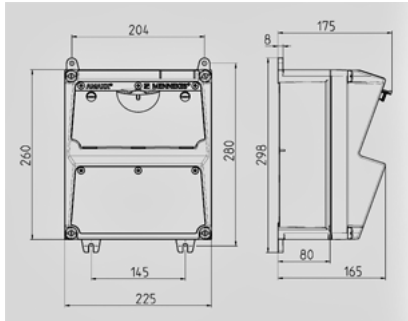

AMAXX® -
920011

a

 a
a

(AMAPLAST)

	1 . CEE 32A, 5 , 400 2 . SCHUKO® 16A, 230
	1 32A, 3 , C 2 16A, 1 , C
	63 A
InA	48 A
RDF	1
/	1 5 x 10 2
	260 x 225 (. x .)
	IP 44

Чертеж 1 MB 521

Глубина корпусов при различной комплектации.

Розетки	Класс защиты	Глубина
SCHUKO® 16A, 230В	IP 44	175 мм
	IP 67	194 мм
CEE 16A, 3п, 230В	IP 44	204 мм
	IP 67	205 мм
CEE 16A, 5п, 400В	IP 44	209 мм
	IP 67	213 мм
CEE 32A, 5п, 400В	IP 44	221 мм
	IP 67	227 мм
CEE 63A, 5п, 400В	IP 44	248 мм
	IP 67	248 мм

Кабельные вводы: закрытые, для прорезания. по 2 ввода М 32 сверху и снизу, по 2 ввода М 20 сверху и снизу - для прорезания