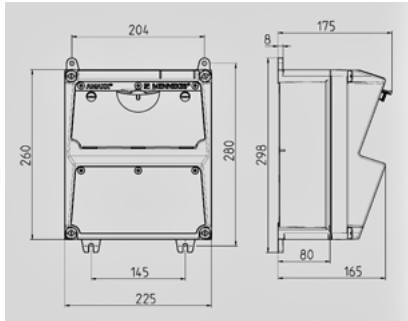

AMAXX® -
920013

a

 a
a

(AMAPLAST)

	1 . CEE 32A, 5 , 400
	2 . SCHUKO® 16A, 230
	1 40A, 4 , 0,03A
	2 16A, 1 , C
	32 A
InA	32 A
RDF	1
/	1 5 x 10 2
	260 x 225 (. x .)
	IP 44

Чертеж 1 MB 521

Глубина корпусов при различной комплектации.

Розетки	Класс защиты	Глубина
SCHUKO® 16A, 230В	IP 44	175 мм
	IP 67	194 мм
CEE 16A, 3п, 230В	IP 44	204 мм
	IP 67	205 мм
CEE 16A, 5п, 400В	IP 44	209 мм
	IP 67	213 мм
CEE 32A, 5п, 400В	IP 44	221 мм
	IP 67	227 мм
CEE 63A, 5п, 400В	IP 44	248 мм
	IP 67	248 мм

Кабельные вводы: закрытые, для прорезания. по 2 ввода М 32 сверху и снизу, по 2 ввода М 20 сверху и снизу - для прорезания