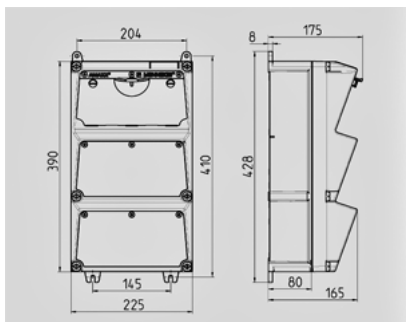

AMAXX® -
930001

a

 a
a

(AMAPLAST)

	6	. SCHUKO® 16A, 230
	1	40A, 4 , 0,03A
	6	16A, 1 , C
	100 A	
InA	30 A	
RDF	0,95	
/	2	5 x 25 ²
	390 x 225	(. x .)
	IP 44	

Чертеж 1 MB 522

Глубина корпусов при различной комплектации.

Розетки	Класс защиты	Глубина
SCHUKO® 16A, 230В	IP 44	175 мм
	IP 67	194 мм
CEE 16A, 3п, 230В	IP 44	204 мм
	IP 67	205 мм
CEE 16A, 5п, 400В	IP 44	209 мм
	IP 67	213 мм
CEE 32A, 5п, 400В	IP 44	221 мм
	IP 67	227 мм
CEE 63A, 5п, 400В	IP 44	248 мм
	IP 67	248 мм

Кабельные вводы: при различной комплектации. по 2 ввода М 40 сверху и снизу, по 2 ввода М 20 сверху и снизу - для прорезания