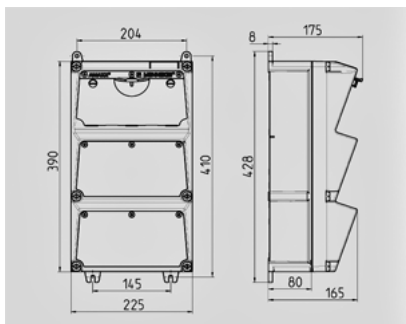

AMAXX® -
930001

a

 a
a

(AMAPLAST)

	6	. SCHUKO® 16A, 230
	1	40A, 4 , 0,03A
	6	16A, 1 , C
	100 A	
InA	30 A	
RDF	0,95	
/	2	5 x 25 ²
	390 x 225	(. x .)
	IP 44	

Чертеж 1 MB 522

Глубина корпусов при различной комплектации.

Розетки	Класс защиты	Глубина
SCHUKO® 16A, 230В	IP 44	175 мм
	IP 67	194 мм
CEE 16A, 3п, 230В	IP 44	204 мм
	IP 67	205 мм
CEE 16A, 5п, 400В	IP 44	209 мм
	IP 67	213 мм
CEE 32A, 5п, 400В	IP 44	221 мм
	IP 67	227 мм
CEE 63A, 5п, 400В	IP 44	248 мм
	IP 67	248 мм

Кабельные вводы: при различной комплектации. по 2 ввода М 40 сверху и снизу, по 2 ввода М 20 сверху и снизу - для прорезания