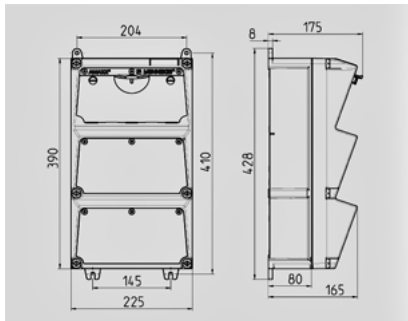

AMAXX® -
930003

a

 a
a

(AMAPLAST)

	2 . CEE 16A, 5 , 400
	3 . SCHUKO® 16A, 230
	2 16A, 3 , C
	3 16A, 1 , C
	63 A
InA	46 A
RDF	0,95
/	2 5 x 25 2
	390 x 225 (. x .)
	IP 44

Чертеж 1 MB 522

Глубина корпусов при различной комплектации.

Розетки	Класс защиты	Глубина
SCHUKO® 16A, 230В	IP 44	175 мм
	IP 67	194 мм
CEE 16A, 3п, 230В	IP 44	204 мм
	IP 67	205 мм
CEE 16A, 5п, 400В	IP 44	209 мм
	IP 67	213 мм
CEE 32A, 5п, 400В	IP 44	221 мм
	IP 67	227 мм
CEE 63A, 5п, 400В	IP 44	248 мм
	IP 67	248 мм

Кабельные вводы: при различной комплектации. по 2 ввода М 40 сверху и снизу, по 2 ввода М 20 сверху и снизу - для прорезания