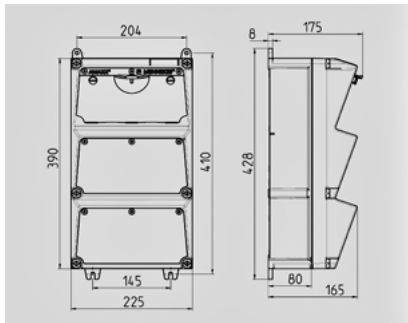

AMAXX® -
930003

a

 a
a

(AMAPLAST)

	2 . CEE 16A, 5 , 400
	3 . SCHUKO® 16A, 230
	2 16A, 3 , C
	3 16A, 1 , C
	63 A
InA	46 A
RDF	0,95
/	2 5 x 25 2
	390 x 225 (. x .)
	IP 44

Чертеж 1 MB 522

Глубина корпусов при различной комплектации.

Розетки	Класс защиты	Глубина
SCHUKO® 16A, 230В	IP 44	175 мм
	IP 67	194 мм
CEE 16A, 3п, 230В	IP 44	204 мм
	IP 67	205 мм
CEE 16A, 5п, 400В	IP 44	209 мм
	IP 67	213 мм
CEE 32A, 5п, 400В	IP 44	221 мм
	IP 67	227 мм
CEE 63A, 5п, 400В	IP 44	248 мм
	IP 67	248 мм

Кабельные вводы: при различной комплектации. по 2 ввода М 40 сверху и снизу, по 2 ввода М 20 сверху и снизу - для прорезания