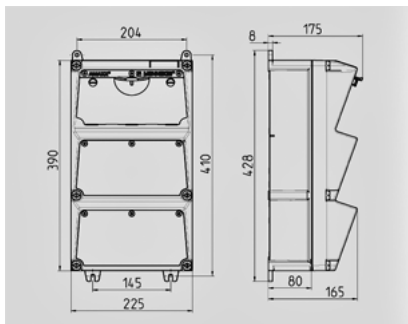

AMAXX® -
930010

a

 a
a

(AMAPLAST)

| | |
|-----|----------------------|
| | 1 . CEE 32A, 5 , 400 |
| | 1 . CEE 16A, 5 , 400 |
| | 2 . SCHUKO® 16A, 230 |
| | 1 32A, 3 , C |
| | 1 16A, 3 , C |
| | 2 16A, 1 , C |
| | 63 A |
| InA | 58 A |
| RDF | 0,9 |
| / | 2 5 x 25 2 |
| | 390 x 225 (. x .) |
| | IP 44 |

Чертеж 1 MB 522

Глубина корпусов при различной комплектации.

| Розетки | Класс защиты | Глубина |
|-------------------|--------------|---------|
| SCHUKO® 16A, 230В | IP 44 | 175 мм |
| | IP 67 | 194 мм |
| CEE 16A, 3п, 230В | IP 44 | 204 мм |
| | IP 67 | 205 мм |
| CEE 16A, 5п, 400В | IP 44 | 209 мм |
| | IP 67 | 213 мм |
| CEE 32A, 5п, 400В | IP 44 | 221 мм |
| | IP 67 | 227 мм |
| CEE 63A, 5п, 400В | IP 44 | 248 мм |
| | IP 67 | 248 мм |

Кабельные вводы: при различной комплектации, по 2 ввода М 40 сверху и снизу, по 2 ввода М 20 сверху и снизу - для прорезания