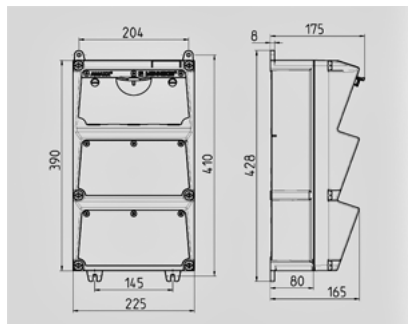

AMAXX® -
930010

a

 a
a

(AMAPLAST)

	1 . CEE 32A, 5 , 400
	1 . CEE 16A, 5 , 400
	2 . SCHUKO® 16A, 230
	1 32A, 3 , C
	1 16A, 3 , C
	2 16A, 1 , C
	63 A
InA	58 A
RDF	0,9
/	2 5 x 25 2
	390 x 225 (. x .)
	IP 44

Чертеж 1 MB 522

Глубина корпусов при различной комплектации.

Розетки	Класс защиты	Глубина
SCHUKO® 16A, 230В	IP 44	175 мм
	IP 67	194 мм
CEE 16A, 3п, 230В	IP 44	204 мм
	IP 67	205 мм
CEE 16A, 5п, 400В	IP 44	209 мм
	IP 67	213 мм
CEE 32A, 5п, 400В	IP 44	221 мм
	IP 67	227 мм
CEE 63A, 5п, 400В	IP 44	248 мм
	IP 67	248 мм

Кабельные вводы: при различной комплектации, по 2 ввода М 40 сверху и снизу, по 2 ввода М 20 сверху и снизу - для прорезания