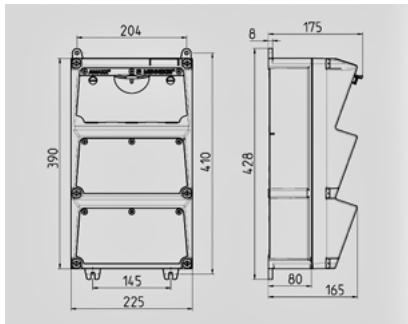

AMAXX® -
930011

a

 a
a

(AMAPLAST)

	1 . CEE 32A, 5 , 400
	1 . CEE 16A, 5 , 400
	3 . SCHUKO® 16A, 230
	1 32A, 3 , C
	1 16A, 3 , C
	3 16A, 1 , C
	63 A
InA	54 A
RDF	0,85
/	2 5 x 25 2
	390 x 225 (. x .)
	IP 44

Чертеж 1 MB 522

Глубина корпусов при различной комплектации.

Розетки	Класс защиты	Глубина
SCHUKO® 16A, 230В	IP 44	175 мм
	IP 67	194 мм
CEE 16A, 3п, 230В	IP 44	204 мм
	IP 67	205 мм
CEE 16A, 5п, 400В	IP 44	209 мм
	IP 67	213 мм
CEE 32A, 5п, 400В	IP 44	221 мм
	IP 67	227 мм
CEE 63A, 5п, 400В	IP 44	248 мм
	IP 67	248 мм

Кабельные вводы: при различной комплектации, по 2 ввода М 40 сверху и снизу, по 2 ввода М 20 сверху и снизу - для прорезания