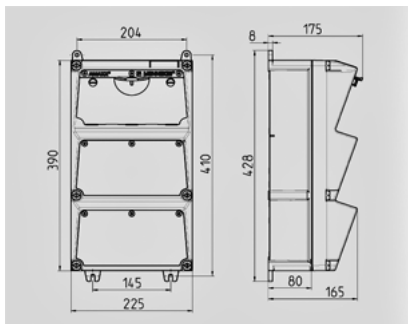

**AMAXX® -**
**930011**

a

 a  
a

(AMAPLAST)

	1 . CEE 32A, 5 , 400
	1 . CEE 16A, 5 , 400
	3 . SCHUKO® 16A, 230
	1 32A, 3 , C
	1 16A, 3 , C
	3 16A, 1 , C
	63 A
InA	54 A
RDF	0,85
/	2 5 x 25 2
	390 x 225 ( . x . )
	IP 44

**Чертеж 1 MB 522**

Глубина корпусов при различной комплектации.

Розетки	Класс защиты	Глубина
SCHUKO® 16A, 230В	IP 44	175 мм
	IP 67	194 мм
CEE 16A, 3п, 230В	IP 44	204 мм
	IP 67	205 мм
CEE 16A, 5п, 400В	IP 44	209 мм
	IP 67	213 мм
CEE 32A, 5п, 400В	IP 44	221 мм
	IP 67	227 мм
CEE 63A, 5п, 400В	IP 44	248 мм
	IP 67	248 мм

Кабельные вводы: при различной комплектации, по 2 ввода М 40 сверху и снизу, по 2 ввода М 20 сверху и снизу - для прорезания