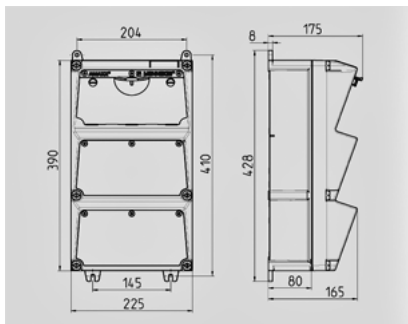

AMAXX®:

- 930013

■ ■ ■ ■

a a

(AMAPLAST)

	1 . CEE 32A, 5 , 400
	1 . CEE 16A, 5 , 400
	2 . SCHUKO® 16A, 230
	1 40A, 4 , 0,03A
	1 32A, 3 , C
	1 16A, 3 , C
	2 16A, 1 , C
	40 A
InA	40 A
RDF	0,75
/	1 5 x 25 2
	390 x 225 (. x .)
	IP 44

Чертеж 1 MB 522

Глубина корпусов при различной комплектации.

Розетки	Класс защиты	Глубина
SCHUKO® 16A, 230В	IP 44	175 мм
	IP 67	194 мм
CEE 16A, 3п, 230В	IP 44	204 мм
	IP 67	205 мм
CEE 16A, 5п, 400В	IP 44	209 мм
	IP 67	213 мм
CEE 32A, 5п, 400В	IP 44	221 мм
	IP 67	227 мм
CEE 63A, 5п, 400В	IP 44	248 мм
	IP 67	248 мм

Кабельные вводы: при различной комплектации, по 2 ввода М 40 сверху и снизу, по 2 ввода М 20 сверху и снизу - для прорезания