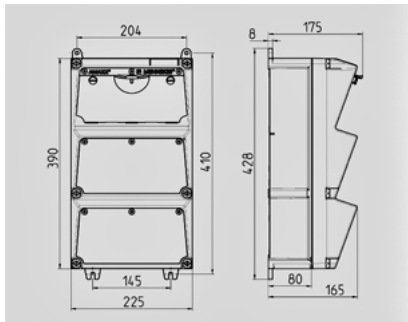

AMAXX®:

- 930013

■ ■ ■ ■

a a

(AMAPLAST)

	1 . CEE 32A, 5 , 400
	1 . CEE 16A, 5 , 400
	2 . SCHUKO® 16A, 230
	1 40A, 4 , 0,03A
	1 32A, 3 , C
	1 16A, 3 , C
	2 16A, 1 , C
	40 A
InA	40 A
RDF	0,75
/	1 5 x 25 2
	390 x 225 (. x .)
	IP 44

Чертеж 1 MB 522

Глубина корпусов при различной комплектации.

Розетки	Класс защиты	Глубина
SCHUKO® 16A, 230В	IP 44	175 мм
	IP 67	194 мм
CEE 16A, 3п, 230В	IP 44	204 мм
	IP 67	205 мм
CEE 16A, 5п, 400В	IP 44	209 мм
	IP 67	213 мм
CEE 32A, 5п, 400В	IP 44	221 мм
	IP 67	227 мм
CEE 63A, 5п, 400В	IP 44	248 мм
	IP 67	248 мм

Кабельные вводы: при различной комплектации, по 2 ввода М 40 сверху и снизу, по 2 ввода М 20 сверху и снизу - для прорезания