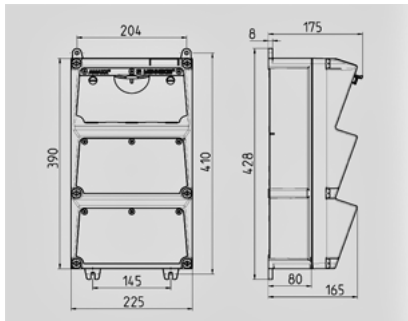

**AMAXX® -**
**930015**

 a a  
 a a

(AMAPLAST)

	2 . CEE 32A, 5 , 400
	3 . SCHUKO® 16A, 230
	2 32A, 3 , C
	3 16A, 1 , C
	63 A
InA	63 A
RDF	0,9
/	2 5 x 25 2
	390 x 225 ( . x . )
	IP 44

**Чертеж 1 MB 522**

Глубина корпусов при различной комплектации.

Розетки	Класс защиты	Глубина
SCHUKO® 16A, 230В	IP 44	175 мм
	IP 67	194 мм
CEE 16A, 3п, 230В	IP 44	204 мм
	IP 67	205 мм
CEE 16A, 5п, 400В	IP 44	209 мм
	IP 67	213 мм
CEE 32A, 5п, 400В	IP 44	221 мм
	IP 67	227 мм
CEE 63A, 5п, 400В	IP 44	248 мм
	IP 67	248 мм

Кабельные вводы: при различной комплектации. по 2 ввода М 40 сверху и снизу, по 2 ввода М 20 сверху и снизу - для прорезания