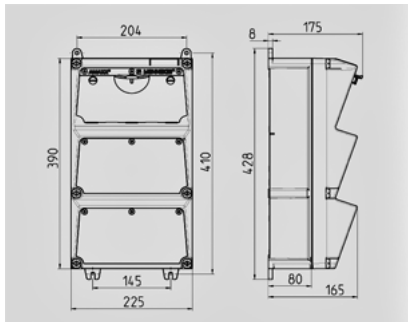

AMAXX® -
930020

a

 a
a

(AMAPLAST)

	1 . CEE 32A, 5 , 400
	1 . CEE 16A, 5 , 400
	2 . CEE 16A, 3 , 230
	1 . SCHUKO® 16A, 230
	1 40A, 4 , 0,03A
	1 16A, 3 , C
	3 16A, 1 , C
	32 A
InA	40 A
RDF	0,75
/	2 5 x 25 ²
	390 x 225 (. x .)
	IP 44

Чертеж 1 MB 522

Глубина корпусов при различной комплектации.

Розетки	Класс защиты	Глубина
SCHUKO® 16A, 230В	IP 44	175 мм
	IP 67	194 мм
CEE 16A, 3п, 230В	IP 44	204 мм
	IP 67	205 мм
CEE 16A, 5п, 400В	IP 44	209 мм
	IP 67	213 мм
CEE 32A, 5п, 400В	IP 44	221 мм
	IP 67	227 мм
CEE 63A, 5п, 400В	IP 44	248 мм
	IP 67	248 мм

Кабельные вводы: при различной комплектации, по 2 ввода М 40 сверху и снизу, по 2 ввода М 20 сверху и снизу - для прорезания