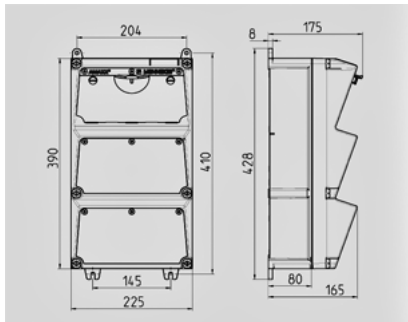

AMAXX® -
930020

a

a

a

(AMAPLAST)

	1 . CEE 32A, 5 , 400
	1 . CEE 16A, 5 , 400
	2 . CEE 16A, 3 , 230
	1 . SCHUKO® 16A, 230
	1 40A, 4 , 0,03A
	1 16A, 3 , C
	3 16A, 1 , C
	32 A
InA	40 A
RDF	0,75
/	2 5 x 25 ²
	390 x 225 (. x .)
	IP 44

Чертеж 1 MB 522

Глубина корпусов при различной комплектации.

Розетки	Класс защиты	Глубина
SCHUKO® 16A, 230В	IP 44	175 мм
	IP 67	194 мм
CEE 16A, 3п, 230В	IP 44	204 мм
	IP 67	205 мм
CEE 16A, 5п, 400В	IP 44	209 мм
	IP 67	213 мм
CEE 32A, 5п, 400В	IP 44	221 мм
	IP 67	227 мм
CEE 63A, 5п, 400В	IP 44	248 мм
	IP 67	248 мм

Кабельные вводы: при различной комплектации, по 2 ввода М 40 сверху и снизу, по 2 ввода М 20 сверху и снизу - для прорезания