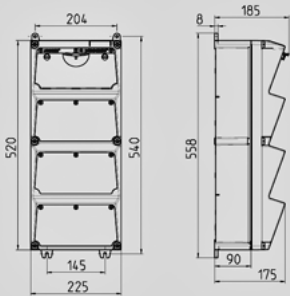

AMAXX® -
940002

a

a

(AMAPLAST)

	2 . CEE 16A, 5 , 400
	3 . SCHUKO® 16A, 230
	1 40A, 4 , 0,03A
	2 16A, 3 , C
	3 16A, 1 , C
	40 A
InA	38 A
RDF	0,8
/	2 5 x 25 2
	520 x 225 (. x .)
	IP 44

Чертеж 1 MB 523

Глубина корпусов при различной комплектации.

Розетки	Класс защиты	Глубина
SCHUKO® 16A, 230В	IP 44	186 мм
	IP 67	208 мм
CEE 16A, 3п, 230В	IP 44	216 мм
	IP 67	220 мм
CEE 16A, 5п, 400В	IP 44	222 мм
	IP 67	226 мм
CEE 32A, 5п, 400В	IP 44	231 мм
	IP 67	236 мм
CEE 63A, 5п, 400В	IP 44	260 мм
	IP 67	260 мм

Кабельные вводы: закрытые, для прорезания. по 2 ввода М 40 сверху и снизу, по 2 ввода М 20 сверху и снизу - для прорезания