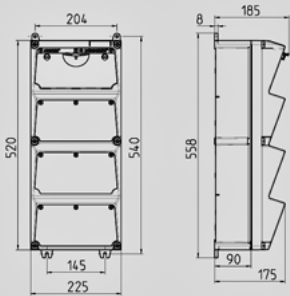

AMAXX® -
940002

a

 a
a

(AMAPLAST)

	2 . CEE 16A, 5 , 400 3 . SCHUKO® 16A, 230
	1 40A, 4 , 0,03A 2 16A, 3 , C 3 16A, 1 , C
	40 A
InA	38 A
RDF	0,8
/	2 5 x 25 2
	520 x 225 (. x .)
	IP 44

Чертеж 1 MB 523

Глубина корпусов при различной комплектации.

Розетки	Класс защиты	Глубина
SCHUKO® 16A, 230В	IP 44	186 мм
	IP 67	208 мм
CEE 16A, 3п, 230В	IP 44	216 мм
	IP 67	220 мм
CEE 16A, 5п, 400В	IP 44	222 мм
	IP 67	226 мм
CEE 32A, 5п, 400В	IP 44	231 мм
	IP 67	236 мм
CEE 63A, 5п, 400В	IP 44	260 мм
	IP 67	260 мм

Кабельные вводы: закрытые, для прорезания. по 2 ввода М 40 сверху и снизу, по 2 ввода М 20 сверху и снизу - для прорезания