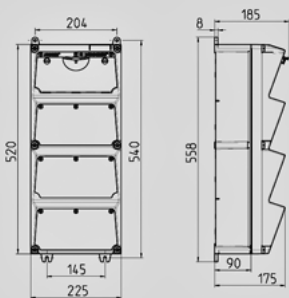

AMAXX® -
940007

a

a

a

(AMAPLAST)

	1 . CEE 32A, 5 , 400
	1 . CEE 16A, 5 , 400
	4 . SCHUKO® 16A, 230
	1 40A, 4 , 0,03A
	1 32A, 3 , C
	1 16A, 3 , C
	4 16A, 1 , C
	40 A
InA	40 A
RDF	0,85
/	2 5 x 25 ²
	520 x 225 (. x .)
	IP 44

Чертеж 1 MB 523

Глубина корпусов при различной комплектации.

Розетки	Класс защиты	Глубина
SCHUKO® 16A, 230В	IP 44	186 мм
	IP 67	208 мм
CEE 16A, 3п, 230В	IP 44	216 мм
	IP 67	220 мм
CEE 16A, 5п, 400В	IP 44	222 мм
	IP 67	226 мм
CEE 32A, 5п, 400В	IP 44	231 мм
	IP 67	236 мм
CEE 63A, 5п, 400В	IP 44	260 мм
	IP 67	260 мм

Кабельные вводы: закрытые, для прорезания. по 2 ввода М 40 сверху и снизу, по 2 ввода М 20 сверху и снизу - для прорезания