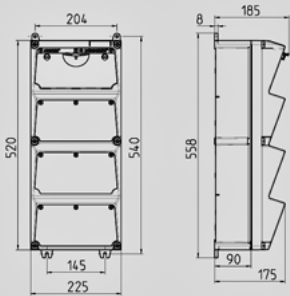

AMAXX® -
940008

a

 a
a

(AMAPLAST)

	2 . CEE 32A, 5 , 400
	3 . SCHUKO® 16A, 230
	1 63A, 4 , 0,03A
	2 32A, 3 , C
	3 16A, 1 , C
	63 A
InA	48 A
RDF	0,6
/	2 5 x 25 2
	520 x 225 (. x .)
	IP 44

Чертеж 1 MB 523

Глубина корпусов при различной комплектации.

Розетки	Класс защиты	Глубина
SCHUKO® 16A, 230В	IP 44	186 мм
	IP 67	208 мм
CEE 16A, 3п, 230В	IP 44	216 мм
	IP 67	220 мм
CEE 16A, 5п, 400В	IP 44	222 мм
	IP 67	226 мм
CEE 32A, 5п, 400В	IP 44	231 мм
	IP 67	236 мм
CEE 63A, 5п, 400В	IP 44	260 мм
	IP 67	260 мм

Кабельные вводы: закрытые, для прорезания. по 2 ввода М 40 сверху и снизу, по 2 ввода М 20 сверху и снизу - для прорезания