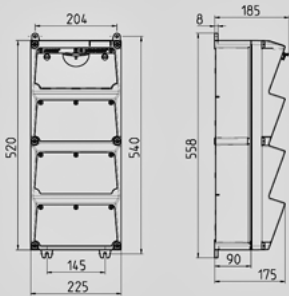

AMAXX® -
940008

a

a

(AMAPLAST)

	2 . CEE 32A, 5 , 400
	3 . SCHUKO® 16A, 230
	1 63A, 4 , 0,03A
	2 32A, 3 , C
	3 16A, 1 , C
	63 A
InA	48 A
RDF	0,6
/	2 5 x 25 2
	520 x 225 (. x .)
	IP 44

Чертеж 1 MB 523

Глубина корпусов при различной комплектации.

Розетки	Класс защиты	Глубина
SCHUKO® 16A, 230В	IP 44	186 мм
	IP 67	208 мм
CEE 16A, 3п, 230В	IP 44	216 мм
	IP 67	220 мм
CEE 16A, 5п, 400В	IP 44	222 мм
	IP 67	226 мм
CEE 32A, 5п, 400В	IP 44	231 мм
	IP 67	236 мм
CEE 63A, 5п, 400В	IP 44	260 мм
	IP 67	260 мм

Кабельные вводы: закрытые, для прорезания. по 2 ввода М 40 сверху и снизу, по 2 ввода М 20 сверху и снизу - для прорезания