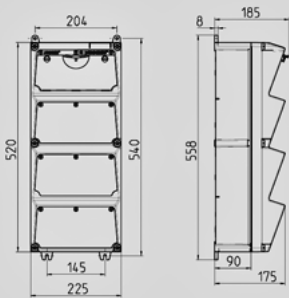

**AMAXX® -**
**940012**

a

 a  
a

(AMAPLAST)

	1 . CEE 32A, 5 , 400
	2 . CEE 16A, 5 , 400
	4 . SCHUKO® 16A, 230
	1 32A, 3 , C
	2 16A, 3 , C
	4 16A, 1 , C
	100 A
InA	72 A
RDF	0,75
/	2 5 x 25 2
	520 x 225 ( . x . )
	IP 44

**Чертеж 1 MB 523**

Глубина корпусов при различной комплектации.

Розетки	Класс защиты	Глубина
SCHUKO® 16A, 230В	IP 44	186 мм
	IP 67	208 мм
CEE 16A, 3п, 230В	IP 44	216 мм
	IP 67	220 мм
CEE 16A, 5п, 400В	IP 44	222 мм
	IP 67	226 мм
CEE 32A, 5п, 400В	IP 44	231 мм
	IP 67	236 мм
CEE 63A, 5п, 400В	IP 44	260 мм
	IP 67	260 мм

Кабельные вводы: закрытые, для прорезания. по 2 ввода М 40 сверху и снизу, по 2 ввода М 20 сверху и снизу - для прорезания