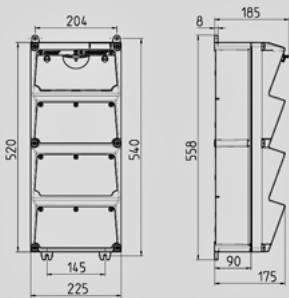

AMAXX® -
940012

a

 a
a

(AMAPLAST)

	1 . CEE 32A, 5 , 400
	2 . CEE 16A, 5 , 400
	4 . SCHUKO® 16A, 230
	1 32A, 3 , C
	2 16A, 3 , C
	4 16A, 1 , C
	100 A
InA	72 A
RDF	0,75
/	2 5 x 25 ²
	520 x 225 (. x .)
	IP 44

Чертеж 1 MB 523

Глубина корпусов при различной комплектации.

Розетки	Класс защиты	Глубина
SCHUKO® 16A, 230В	IP 44	186 мм
	IP 67	208 мм
CEE 16A, 3п, 230В	IP 44	216 мм
	IP 67	220 мм
CEE 16A, 5п, 400В	IP 44	222 мм
	IP 67	226 мм
CEE 32A, 5п, 400В	IP 44	231 мм
	IP 67	236 мм
CEE 63A, 5п, 400В	IP 44	260 мм
	IP 67	260 мм

Кабельные вводы: закрытые, для прорезания. по 2 ввода М 40 сверху и снизу, по 2 ввода М 20 сверху и снизу - для прорезания