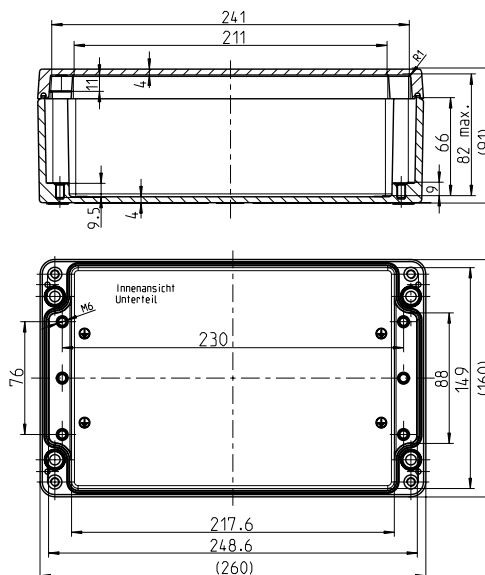

**AL 1616**  
160 x 160 x 91 мм

Описание	Артикул
Корпус и крышка: алюминий ALSi12, серый, близкий к RAL 7001, гладкие стенки	
<b>AL 1616-9</b> Корпус пустой	150 011 01
<b>ALR 1616-L</b> Корпус с DIN-рейкой	160 911 01
<b>ALR 1616-4<sup>2</sup></b> Корпус с винтовым клеммблоком 20 x 0,2-4 мм <sup>2</sup>	160 411 01
<i>Аксессуары (опционно):</i>	
<b>AL MPS-1616</b> , монтажная пластина 145 x 143 x 1,5 мм	155 011 01
<b>AL NS35-145</b> , DIN-рейка 35 x 145 мм	162 011 01

**AL 2616**  
260 x 160 x 91 мм

Описание	Артикул
Корпус и крышка: алюминий ALSi12, серый, близкий к RAL 7001, гладкие стенки	
<b>AL 2616-9</b> Корпус пустой	150 012 01
<b>ALR 2616-L</b> Корпус с DIN-рейкой	160 912 01
<b>ALR 2616-4<sup>2</sup></b> Корпус с винтовым клеммблоком 36 x 0,2-4 мм <sup>2</sup>	160 412 01
<i>Аксессуары (опционно):</i>	
<b>AL MPS-2616</b> , монтажная пластина 244 x 143 x 1,5 мм	155 012 01
<b>AL NS35-245</b> , DIN-рейка 35 x 245 мм	162 012 01