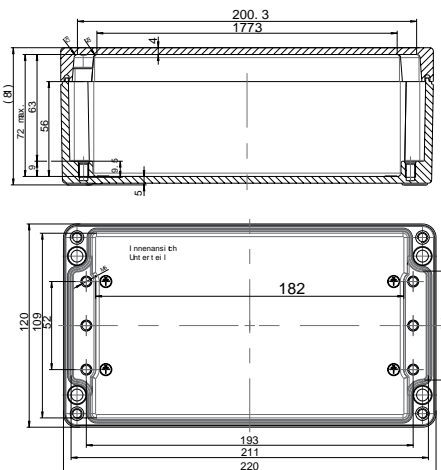

Аксессуары (опционно):

AL MPS-1010, монтажная пластина 88 x 88 x 1,5 мм

155 008 01

**AL 1212**  
122 x 120 x 81 мм

Описание	Артикул
Корпус и крышка: алюминий ALSi12, серый, близкий к RAL 7001, гладкие стенки	
<b>AL 1212-8</b> Корпус пустой	150 009 01
<b>ALR 1212-L</b> Корпус с DIN-рейкой	160 909 01
<b>ALR 1212-4<sup>2</sup></b> Корпус с винтовым клеммблоком 14 x 0,2-4 мм <sup>2</sup>	160 409 01
<i>Аксессуары (опционно):</i>	
<b>AL MPS-1212</b> , монтажная пластина 109 x 107 x 1,5 мм	155 009 01
<b>AL NS35-110</b> , DIN-рейка 35 x 110 мм	162 009 01

**AL 2212**  
220 x 120 x 81 мм

Описание	Артикул
Корпус и крышка: алюминий ALSi12, серый, близкий к RAL 7001, гладкие стенки	
<b>AL 2212-8</b> Корпус пустой	150 010 01
<b>ALR 2212-L</b> Корпус с DIN-рейкой	160 910 01
<b>ALR 2212-4<sup>2</sup></b> Корпус с винтовым клеммблоком 30 x 0,2-4 мм <sup>2</sup>	160 410 01
<i>Аксессуары (опционно):</i>	
<b>AL MPS-2212</b> , монтажная пластина 207 x 107 x 1,5 мм	155 010 01
<b>AL NS35-208</b> , DIN-рейка 35 x 208 мм	162 010 01