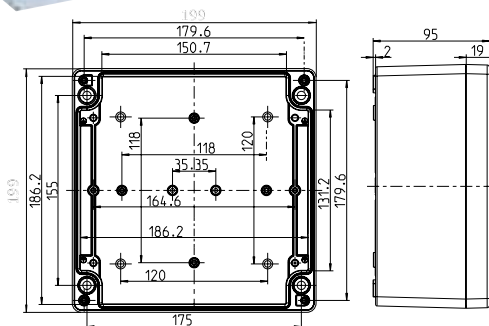

**TK AL 1811**  
199 x 114 x 95 мм

Новинка

Корпус и крышка: алюминий ALSi12, серый, близкий к RAL 7035, гладкие стенки

**TK AL 1811-9**  
Корпус пустой

151 006 01

**TK AL 1818**  
199 x 199 x 95 мм

Новинка

Корпус и крышка: алюминий ALSi12, серый, близкий к RAL 7035, гладкие стенки