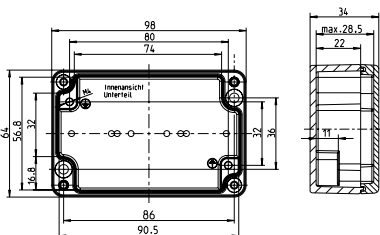

AL 66-3  
Корпус пустой

Артикул  
150 002 01

**AL 1006**  
98 x 64 x 34 мм

Корпус и крышка: алюминий ALSi12, серый, близкий к RAL 7001, гладкие стенки

AL 1006-3  
Корпус пустой

150 003 01

**AL 1506**  
150 x 64 x 34 мм