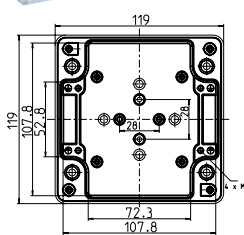

**AL 2823**

280 x 230 x 111 мм

Описание	Артикул
Корпус и крышка: алюминий ALSi12, серый, близкий к RAL 7001, гладкие стенки	
<b>AL 2823-11</b> Корпус пустой	150 015 01
<b>ALR 2823-L</b> Корпус с DIN-рейкой	160 915 01
<b>ALR 2823-4<sup>2</sup></b> Корпус с винтовым клеммблоком 40 x 0,2-4 мм <sup>2</sup>	160 415 01
<i>Аксессуары (опционно):</i>	
<b>AL MPS-2823</b> , монтажная пластина 254 x 214 x 1,5 мм	155 015 01
<b>AL NS35-266</b> , DIN-рейка 35 x 266 мм	162 015 01

**TK AL 77**  
89 x 89 x 64 мм

Новинка

Описание  
Корпус и крышка: алюминий ALSi12, серый, близкий к RAL 7035, гладкие стенки

**TK AL 77-6**  
Корпус пустой

151 001 01

**TK AL 99**  
119 x 119 x 64 мм

Новинка