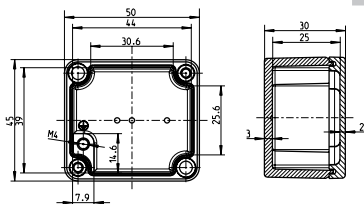

IP66

IK09

**AL 55**  
50 x 45 x 30 мм

Описание  
Корпус и крышка: алюминий ALSi12, серый, близкий к RAL 7001, гладкие стенки

AL 55-3  
Корпус пустой

Артикул  
150 001 01

**AL 66**  
64 x 58 x 34 мм

Описание  
Корпус и крышка: алюминий ALSi12, серый, близкий к RAL 7001, гладкие стенки

AL 66-3  
Корпус пустой

Артикул  
150 002 01

**AL 1006**  
98 x 64 x 34 мм

Корпус и крышка: алюминий ALSi12, серый, близкий к RAL 7001, гладкие стенки

AL 1006-3  
Корпус пустой

150 003 01

**AL 1506**  
150 x 64 x 34 мм