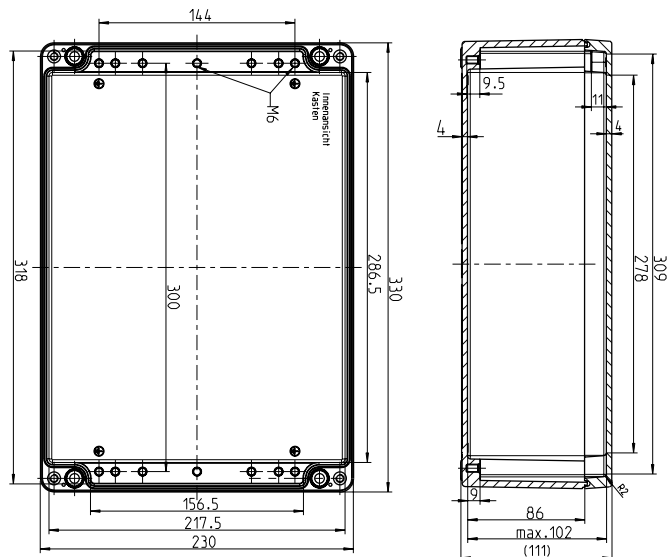

AL 3323

330 x 230 x 111 мм

Описание	Артикул
Корпус и крышка: алюминий ALSi12, серый, близкий к RAL 7001, гладкие стенки	
AL 3323-11 Корпус пустой	150 016 01
ALR 3323-L Корпус с DIN-рейкой	160 916 01
ALR 3323-4² Корпус с винтовым клеммблоком 47 x 0,2-4 мм²	160 416 01
<i>Аксессуары (опционно):</i>	
AL MPS-3323, монтажная пластина 314 x 213 x 1,5 мм	155 016 01
AL NS35-316, DIN-рейка 35 x 316 мм	162 016 01