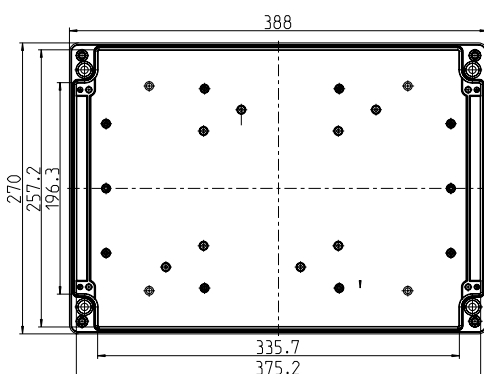

TK AL 3625
388 x 270 x 117 мм

Новинка