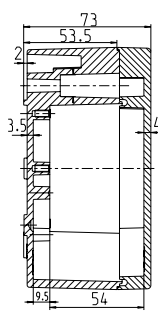

Корпус и крышка: алюминий ALSi12, серый, близкий к RAL 7035, гладкие стенки

TK AL 1111-7
Корпус пустой

151 004 01