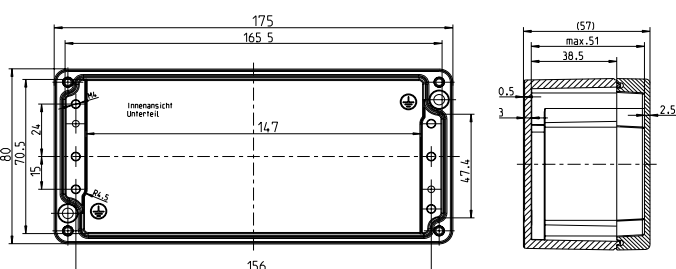

150 007 01

ALR 1808-4<sup>2</sup>  
Корпус с винтовым клемм-мблоком 22 x 0,2-4 мм<sup>2</sup>

160 407 01

Аксессуары (опционно):

AL MPS-1808, монтажная пластина 164 x 69 x 1,5 мм

155 007 01

**AL 1010**  
100 x 100 x 81 мм