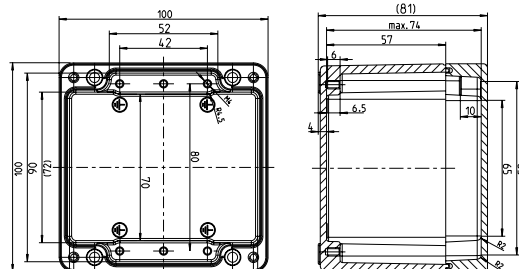

150 007 01

ALR 1808-4<sup>2</sup>  
Корпус с винтовым клемм-мблоком 22 x 0,2-4 мм<sup>2</sup>

160 407 01

Аксессуары (опционно):

AL MPS-1808, монтажная пластина 164 x 69 x 1,5 мм

155 007 01

**AL 1010**  
100 x 100 x 81 мм

Корпус и крышка: алюминий ALSi12, серый, близкий к RAL 7001, гладкие стенки

AL 1010-8  
Корпус пустой

150 008 01

ALR 1010-4<sup>2</sup>  
Корпус с винтовым клемм-мблоком 10 x 0,2-4 мм<sup>2</sup>

160 408 01

Аксессуары (опционно):

AL MPS-1010, монтажная пластина 88 x 88 x 1,5 мм

155 008 01

**AL 1212**  
122 x 120 x 81 мм

Описание	Артикул
Корпус и крышка: алюминий ALSi12, серый, близкий к RAL 7001, гладкие стенки	
<b>AL 1212-8</b> Корпус пустой	150 009 01
<b>ALR 1212-L</b> Корпус с DIN-рейкой	160 909 01
<b>ALR 1212-4<sup>2</sup></b> Корпус с винтовым клеммблоком 14 x 0,2-4 мм <sup>2</sup>	160 409 01
<i>Аксессуары (опционно):</i>	
<b>AL MPS-1212</b> , монтажная пластина 109 x 107 x 1,5 мм	155 009 01
<b>AL NS35-110</b> , DIN-рейка 35 x 110 мм	162 009 01