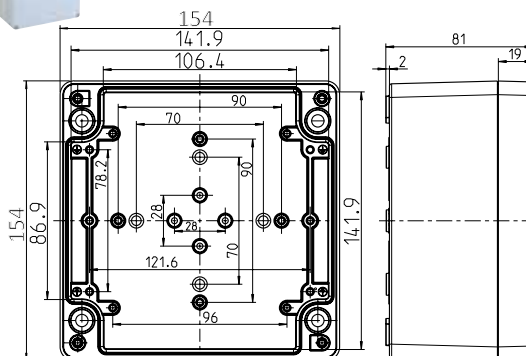

**TK AL 1111-7**  
Корпус пустой

151 004 01

**TK AL 1313**  
154 x 154 x 81 мм

Новинка

Корпус и крышка: алюминий ALSi12, серый, близкий к RAL 7035, гладкие стенки

**TK AL 1313-7**  
Корпус пустой

151 005 01