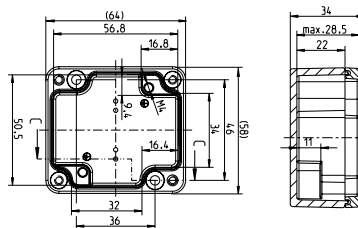

IP66

IK09

**AL 55**  
50 x 45 x 30 мм

Описание  
Корпус и крышка: алюминий ALSi12, серый, близкий к RAL 7001, гладкие стенки

AL 55-3  
Корпус пустой

Артикул  
150 001 01

**AL 66**  
64 x 58 x 34 мм

Описание  
Корпус и крышка: алюминий ALSi12, серый, близкий к RAL 7001, гладкие стенки

AL 66-3  
Корпус пустой

Артикул  
150 002 01

**AL 1006**  
98 x 64 x 34 мм

Корпус и крышка: алюминий ALSi12, серый, близкий к RAL 7001, гладкие стенки

AL 1006-3  
Корпус пустой

150 003 01

**AL 1506**  
150 x 64 x 34 мм