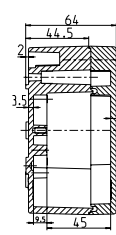

TK AL 77
89 x 89 x 64 мм

Новинка

Описание
Корпус и крышка: алюминий ALSi12, серый, близкий к RAL 7035, гладкие стенки

TK AL 77-6
Корпус пустой

151 001 01

TK AL 99
119 x 119 x 64 мм

Новинка

Описание
Корпус и крышка: алюминий ALSi12, серый, близкий к RAL 7035, гладкие стенки

TK AL 99-6
Корпус пустой

151 003 01

TK AL 1111
139 x 139 x 73 мм

Новинка

Корпус и крышка: алюминий ALSi12, серый, близкий к RAL 7035, гладкие стенки

TK AL 1111-7
Корпус пустой

151 004 01

TK AL 1313
154 x 154 x 81 мм

Новинка

Корпус и крышка: алюминий ALSi12, серый, близкий к RAL 7035, гладкие стенки

TK AL 1313-7
Корпус пустой

151 005 01

TK AL 1811
199 x 114 x 95 мм

Новинка

Корпус и крышка: алюминий ALSi12, серый, близкий к RAL 7035, гладкие стенки

TK AL 1811-9
Корпус пустой

151 006 01

TK AL 1818
199 x 199 x 95 мм

Новинка

Корпус и крышка: алюминий ALSi12, серый, близкий к RAL 7035, гладкие стенки

TK AL 1818-9
Корпус пустой

151 007 01

TK AL 2518
273 x 205 x 95 мм

Новинка

Корпус и крышка: алюминий ALSi12, серый, близкий к RAL 7035, гладкие стенки

TK AL 2518-9
Корпус пустой

151 008 01

TK AL 3625
388 x 270 x 117 мм

Новинка

Корпус и крышка: алюминий ALSi12, серый, близкий к RAL 7035, гладкие стенки

TK AL 3625-11
Корпус пустой

151 012 01