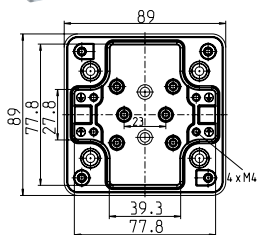

**AL 2823**

280 x 230 x 111 мм

Описание	Артикул
Корпус и крышка: алюминий ALSi12, серый, близкий к RAL 7001, гладкие стенки	
<b>AL 2823-11</b> Корпус пустой	150 015 01
<b>ALR 2823-L</b> Корпус с DIN-рейкой	160 915 01
<b>ALR 2823-4<sup>2</sup></b> Корпус с винтовым клеммблоком 40 x 0,2-4 мм <sup>2</sup>	160 415 01
<i>Аксессуары (опционно):</i>	
<b>AL MPS-2823</b> , монтажная пластина 254 x 214 x 1,5 мм	155 015 01
<b>AL NS35-266</b> , DIN-рейка 35 x 266 мм	162 015 01

**AL 3323**

330 x 230 x 111 мм

Описание	Артикул
Корпус и крышка: алюминий ALSi12, серый, близкий к RAL 7001, гладкие стенки	
<b>AL 3323-11</b> Корпус пустой	150 016 01
<b>ALR 3323-L</b> Корпус с DIN-рейкой	160 916 01
<b>ALR 3323-4<sup>2</sup></b> Корпус с винтовым клеммблоком 47 x 0,2-4 мм <sup>2</sup>	160 416 01
<i>Аксессуары (опционно):</i>	
<b>AL MPS-3323</b> , монтажная пластина 314 x 213 x 1,5 мм	155 016 01
<b>AL NS35-316</b> , DIN-рейка 35 x 316 мм	162 016 01

**TK AL 77**  
89 x 89 x 64 мм

Новинка

Описание  
Корпус и крышка: алюминий ALSi12, серый, близкий к RAL 7035, гладкие стенки

**TK AL 77-6**  
Корпус пустой

151 001 01

**TK AL 99**  
119 x 119 x 64 мм

Новинка