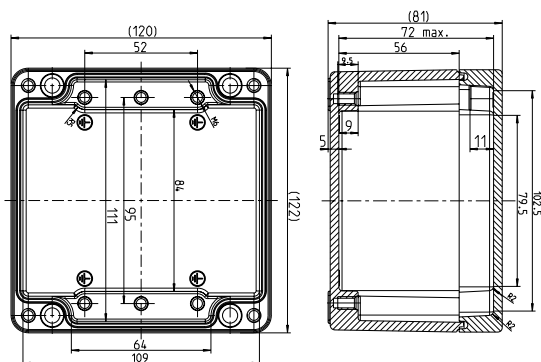

Аксессуары (опционно):

AL MPS-1010, монтажная пластина 88 x 88 x 1,5 мм

155 008 01

**AL 1212**  
122 x 120 x 81 мм

Описание	Артикул
Корпус и крышка: алюминий ALSi12, серый, близкий к RAL 7001, гладкие стенки	
<b>AL 1212-8</b> Корпус пустой	150 009 01
<b>ALR 1212-L</b> Корпус с DIN-рейкой	160 909 01
<b>ALR 1212-4<sup>2</sup></b> Корпус с винтовым клеммблоком 14 x 0,2-4 мм <sup>2</sup>	160 409 01
<i>Аксессуары (опционно):</i>	
<b>AL MPS-1212</b> , монтажная пластина 109 x 107 x 1,5 мм	155 009 01
<b>AL NS35-110</b> , DIN-рейка 35 x 110 мм	162 009 01

**AL 2212**  
220 x 120 x 81 мм

Описание	Артикул
Корпус и крышка: алюминий ALSi12, серый, близкий к RAL 7001, гладкие стенки	
<b>AL 2212-8</b> Корпус пустой	150 010 01
<b>ALR 2212-L</b> Корпус с DIN-рейкой	160 910 01
<b>ALR 2212-4<sup>2</sup></b> Корпус с винтовым клеммблоком 30 x 0,2-4 мм <sup>2</sup>	160 410 01
<i>Аксессуары (опционно):</i>	
<b>AL MPS-2212</b> , монтажная пластина 207 x 107 x 1,5 мм	155 010 01
<b>AL NS35-208</b> , DIN-рейка 35 x 208 мм	162 010 01