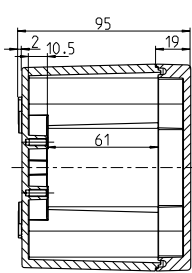

**TK AL 1811**  
199 x 114 x 95 мм

Новинка

Корпус и крышка: алюминий ALSi12, серый, близкий к RAL 7035, гладкие стенки

**TK AL 1811-9**  
Корпус пустой

151 006 01

**TK AL 1818**  
199 x 199 x 95 мм

Новинка

Корпус и крышка: алюминий ALSi12, серый, близкий к RAL 7035, гладкие стенки