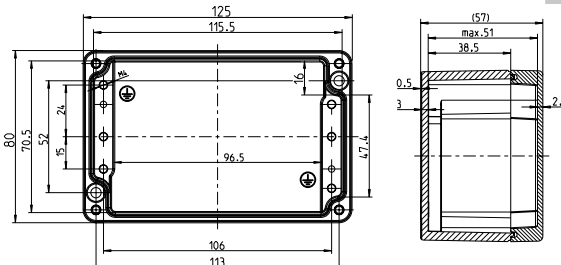

**AL 1308**  
125 x 80 x 57 мм

Корпус и крышка: алюминий ALSi12, серый, близкий к RAL 7001, гладкие стенки

AL 1308-6  
Корпус пустой

150 006 01

ALR 1308-4<sup>2</sup>  
Корпус с винтовым клемм-мблоком 12 x 0,2-4 мм<sup>2</sup>

160 406 01

Аксессуары (опционно):

AL MPS-1308, монтажная пластина 114 x 69 x 1,5 мм

155 006 01

**AL 1808**  
175 x 80 x 57 мм

Корпус и крышка: алюминий ALSi12, серый, близкий к RAL 7001, гладкие стенки

AL 1808-6  
Корпус пустой

150 007 01

ALR 1808-4<sup>2</sup>  
Корпус с винтовым клемм-мблоком 22 x 0,2-4 мм<sup>2</sup>

160 407 01

Аксессуары (опционно):

AL MPS-1808, монтажная пластина 164 x 69 x 1,5 мм

155 007 01

**AL 1010**  
100 x 100 x 81 мм