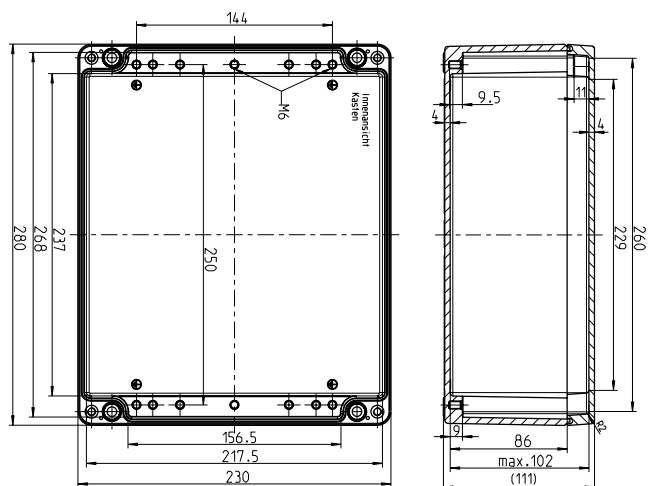

AL 2823

280 x 230 x 111 мм

Описание	Артикул
Корпус и крышка: алюминий ALSi12, серый, близкий к RAL 7001, гладкие стенки	
AL 2823-11 Корпус пустой	150 015 01
ALR 2823-L Корпус с DIN-рейкой	160 915 01
ALR 2823-4² Корпус с винтовым клеммблоком 40 x 0,2-4 мм²	160 415 01
<i>Аксессуары (опционно):</i>	
AL MPS-2823, монтажная пластина 254 x 214 x 1,5 мм	155 015 01
AL NS35-266, DIN-рейка 35 x 266 мм	162 015 01