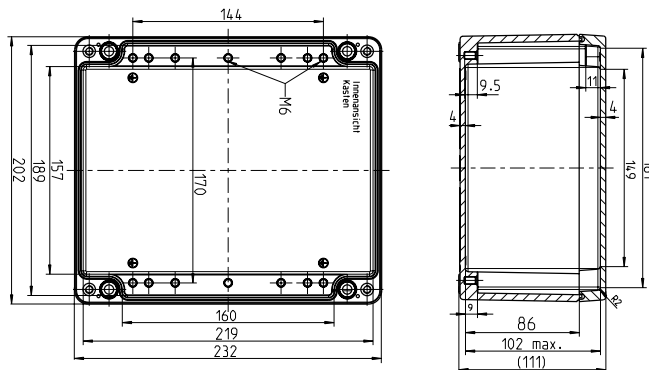

AL 2320

230 x 200 x 111 мм

Описание	Артикул
Корпус и крышка: алюминий ALSi12, серый, близкий к RAL 7001, гладкие стенки	
AL 2320-11 Корпус пустой	150 014 01
ALR 2320-L Корпус с DIN-рейкой	160 914 01
ALR 2320-4² Корпус с винтовым клеммблоком 26 x 0,2-4 мм²	160 414 01
<i>Аксессуары (опционно):</i>	
AL MPS-2023, монтажная пластина 213 x 184 x 1,5 мм	155 014 01
AL NS35-186, DIN-рейка 35 x 186 мм	162 014 01