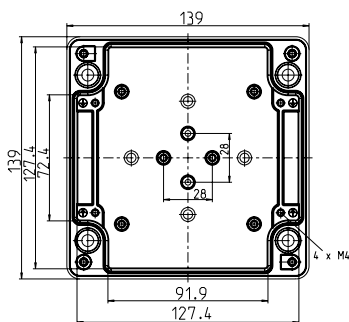

Описание  
Корпус и крышка: алюминий ALSi12, серый, близкий к RAL 7035, гладкие стенки

**TK AL 99-6**  
Корпус пустой

151 003 01

**TK AL 1111**  
139 x 139 x 73 мм

Новинка

Корпус и крышка: алюминий ALSi12, серый, близкий к RAL 7035, гладкие стенки