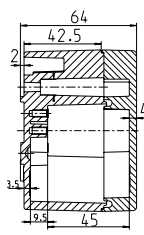

**AL 2823**

280 x 230 x 111 мм

Описание	Артикул
Корпус и крышка: алюминий ALSi12, серый, близкий к RAL 7001, гладкие стенки	
<b>AL 2823-11</b> Корпус пустой	150 015 01
<b>ALR 2823-L</b> Корпус с DIN-рейкой	160 915 01
<b>ALR 2823-4<sup>2</sup></b> Корпус с винтовым клеммблоком 40 x 0,2-4 мм <sup>2</sup>	160 415 01
<i>Аксессуары (опционно):</i>	
<b>AL MPS-2823</b> , монтажная пластина 254 x 214 x 1,5 мм	155 015 01
<b>AL NS35-266</b> , DIN-рейка 35 x 266 мм	162 015 01

**TK AL 77**  
89 x 89 x 64 мм

Новинка

Описание  
Корпус и крышка: алюминий ALSi12, серый, близкий к RAL 7035, гладкие стенки

**TK AL 77-6**  
Корпус пустой

151 001 01

**TK AL 99**  
119 x 119 x 64 мм

Новинка