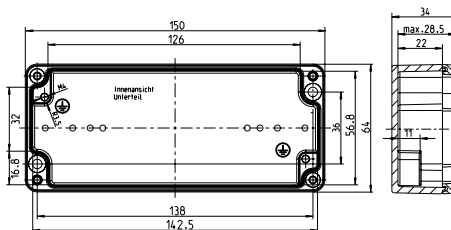

AL 1506
150 x 64 x 34 мм

Корпус и крышка: алюминий ALSi12, серый, близкий к RAL 7001, гладкие стенки

AL 1506-3
Корпус пустой

150 004 01