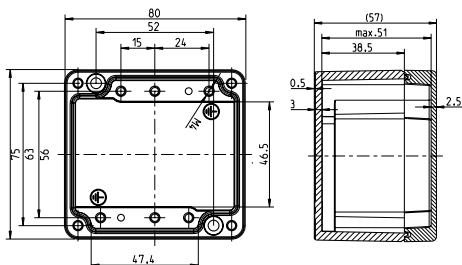

AL 88
80 x 75 x 57 мм

Корпус и крышка: алюминий ALSi12, серый, близкий к RAL 7001, гладкие стенки

AL 88-6
Корпус пустой

150 005 01

ALR 88-4²
Корпус с винтовым клемм-мблоком 5 x 0,2-4 мм²

160 405 01

Аксессуары (опционно):

AL MPS-88, монтажная пластина 69 x 64 x 1,5 мм

155 005 01