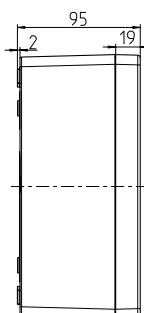

**AL 2320**

230 x 200 x 111 мм

Описание	Артикул
Корпус и крышка: алюминий ALSi12, серый, близкий к RAL 7001, гладкие стенки	
<b>AL 2320-11</b> Корпус пустой	150 014 01
<b>ALR 2320-L</b> Корпус с DIN-рейкой	160 914 01
<b>ALR 2320-4<sup>2</sup></b> Корпус с винтовым клеммблоком 26 x 0,2-4 мм <sup>2</sup>	160 414 01
<i>Аксессуары (опционно):</i>	
<b>AL MPS-2023</b> , монтажная пластина 213 x 184 x 1,5 мм	155 014 01
<b>AL NS35-186</b> , DIN-рейка 35 x 186 мм	162 014 01

**AL 2823**

280 x 230 x 111 мм

Описание	Артикул
Корпус и крышка: алюминий ALSi12, серый, близкий к RAL 7001, гладкие стенки	
<b>AL 2823-11</b> Корпус пустой	150 015 01
<b>ALR 2823-L</b> Корпус с DIN-рейкой	160 915 01
<b>ALR 2823-4<sup>2</sup></b> Корпус с винтовым клеммблоком 40 x 0,2-4 мм <sup>2</sup>	160 415 01
<i>Аксессуары (опционно):</i>	
<b>AL MPS-2823</b> , монтажная пластина 254 x 214 x 1,5 мм	155 015 01
<b>AL NS35-266</b> , DIN-рейка 35 x 266 мм	162 015 01

**TK AL 1811**  
199 x 114 x 95 мм

Новинка

Корпус и крышка: алюминий ALSi12, серый, близкий к RAL 7035, гладкие стенки

**TK AL 1811-9**  
Корпус пустой

151 006 01

**TK AL 1818**  
199 x 199 x 95 мм

Новинка

Корпус и крышка: алюминий ALSi12, серый, близкий к RAL 7035, гладкие стенки

**TK AL 1818-9**  
Корпус пустой

151 007 01

**TK AL 2518**  
273 x 205 x 95 мм

Новинка

Корпус и крышка: алюминий ALSi12, серый, близкий к RAL 7035, гладкие стенки

**TK AL 2518-9**  
Корпус пустой

151 008 01