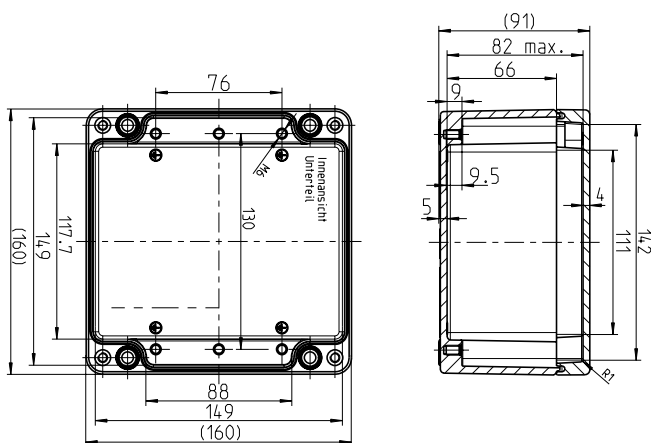

AL 1616
160 x 160 x 91 мм

Описание	Артикул
Корпус и крышка: алюминий ALSi12, серый, близкий к RAL 7001, гладкие стенки	
AL 1616-9 Корпус пустой	150 011 01
ALR 1616-L Корпус с DIN-рейкой	160 911 01
ALR 1616-4² Корпус с винтовым клеммблоком 20 x 0,2-4 мм²	160 411 01
<i>Аксессуары (опционно):</i>	
AL MPS-1616, монтажная пластина 145 x 143 x 1,5 мм	155 011 01
AL NS35-145, DIN-рейка 35 x 145 мм	162 011 01