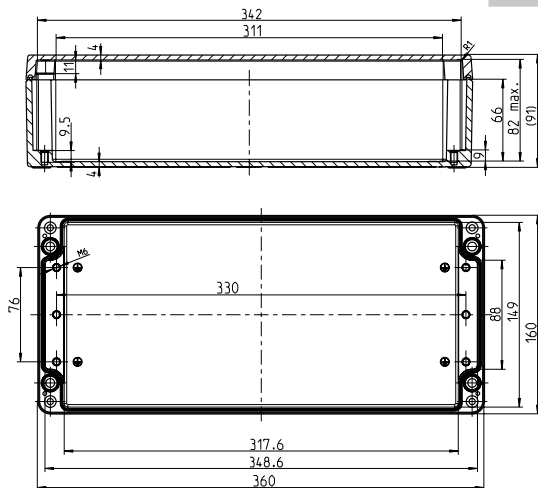

AL 3616

360 x 160 x 90 мм

Описание	Артикул
Корпус и крышка: алюминий ALSi12, серый, близкий к RAL 7001, гладкие стенки	
AL 3616-9 Корпус пустой	150 013 01
ALR 3616-L Корпус с DIN-рейкой	160 913 01
ALR 3616-4² Корпус с винтовым клеммблоком 52 x 0,2-4 мм²	160 413 01
<i>Аксессуары (опционно):</i>	
AL MPS-3616, монтажная пластина 345 x 143 x 1,5 мм	155 013 01
AL NS35-345, DIN-рейка 35 x 345 мм	162 013 01