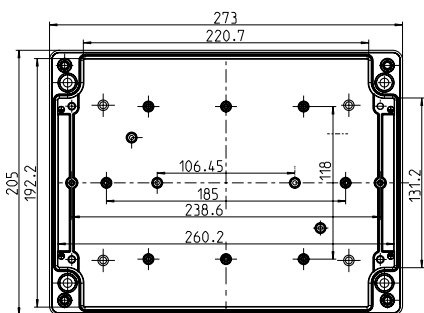

TK AL 2518
273 x 205 x 95 мм

Новинка