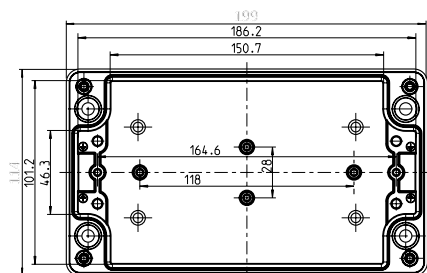

TK AL 1811
199 x 114 x 95 мм

Новинка