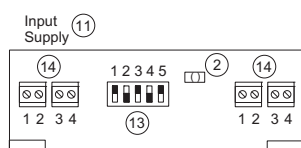

14559E00

14815E00

Пояснение

- 2 = регулятор громкости (только при T4-узлах)
- 11 = питание входным током посредством барьеров с допуском АTEX или гальванического разделительного каскада
- 13 = двойной переключатель выбора тона для кабеля
- 14 = цоколь с зажимами для входящего напряжения питания
- 15 = барьеры с допуском АTEX или гальванический разделительный каскад
- 16 = первый светильник со вспышкой/светильник
- 20 = нагрузочный резистор