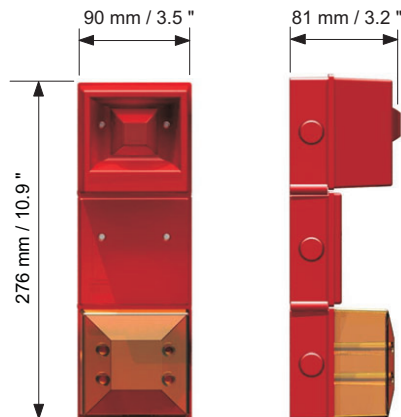

Технические данные

Электрические характеристики

Расчетное рабочее напряжение	12 , 18 или 24 В DC посредством предохранительных барьеров с допуском АTEX или разделительных каскадов
Предохранительный барьер	одноканальный: 9001/01-280-085-101 двухканальный: 9002/11-280-186-001
Гальванический разделительный каскад	одноканальный: 9176/10-15-00s двухканальный: 9176/20-15-00s
Электрическая схема	

14559E00

14815E00

Пояснение

- 2 = регулятор громкости (только при T4-узлах)
- 11 = питание входным током посредством барьеров с допуском АTEX или гальванического разделительного каскада
- 13 = двойной переключатель выбора тона для кабеля
- 14 = цоколь с зажимами для входящего напряжения питания
- 15 = барьеры с допуском АTEX или гальванический разделительный каскад
- 16 = первый светильник со вспышкой/светильник
- 20 = нагрузочный резистор

Звуковые данные

Выбор звука	посредством DIL-переключателя

Светотехнические характеристики

Цвет защитной рамки	янтарный, красный, зеленый, опаловый, синий, прозрачный

Условия окружающей среды

Окружающая температура	- 25 ... + 40 °С
Макс. относительная влажность воздуха	95 % при 40 °С

Механические данные

Материал	
Корпус	АБС, замедляющий распространение пламени
Монтажные детали	нержавеющая сталь
Вид защиты	IP55

Чертежи (все размеры в мм / дюймах) - Возможны изменения

14000E00

Сохранено право на внесение изменений в технические данные, размеры, вес, конструкцию и возможности поставки. Изображения не влекут за собой обязательств.