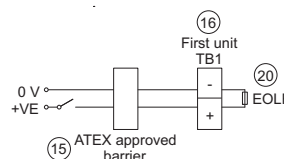

**Искробезопасный комбинированный сигнал - 100 дБ (А)
светодиодный светильник**
Серия YL4IS

Технические данные

Электрические характеристики

Расчетное рабочее напряжение	12 , 18 или 24 В DC посредством предохранительных барьеров с допуском АTEX или разделительных каскадов
Предохранительный барьер	одноканальный: 9001/01-280-085-101 двухканальный: 9002/11-280-186-001
Гальванический разделительный каскад	одноканальный: 9176/10-15-00s двухканальный: 9176/20-15-00s
Электрическая схема	

14559E00

14815E00

Пояснение

- 2 = регулятор громкости (только при T4-узлах)
- 11 = питание входным током посредством барьеров с допуском АTEX или гальванического разделительного каскада
- 13 = двойной переключатель выбора тона для кабеля
- 14 = цоколь с зажимами для входящего напряжения питания
- 15 = барьеры с допуском АTEX или гальванический разделительный каскад
- 16 = первый светильник со вспышкой/светильник
- 20 = нагрузочный резистор