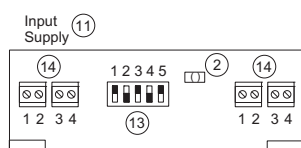

14559E00

14815E00

**Пояснение**

- 2 = регулятор громкости (только при Т4-узлах)
- 11 = питание входным током посредством барьеров с допуском АТЕХ или гальванического разделительного каскада
- 13 = двойной переключатель выбора тона для кабеля
- 14 = цоколь с зажимами для входящего напряжения питания
- 15 = барьеры с допуском АТЕХ или гальванический разделительный каскад
- 16 = первый светильник со вспышкой/светильник
- 20 = нагрузочный резистор