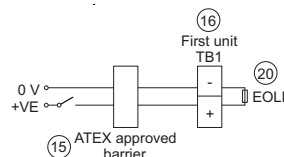

**Искробезопасный комбинированный сигнал - 100 дБ (А)  
светодиодный светильник**  
Серия YL4IS

**Технические данные**

**Электрические характеристики**

|                                      |  |
|--------------------------------------|--|
| Расчетное рабочее напряжение         | 12 , 18 или 24 В DC посредством предохранительных барьеров с допуском АТЕХ или разделительных каскадов |
| Предохранительный барьер             | одноканальный: 9001/01-280-085-101<br>двухканальный: 9002/11-280-186-001                               |
| Гальванический разделительный каскад | одноканальный: 9176/10-15-00s<br>двухканальный: 9176/20-15-00s   |
| Электрическая схема                  |  |

14559E00

14815E00

**Пояснение**

- 2 = регулятор громкости (только при Т4-узлах)
- 11 = питание входным током посредством барьеров с допуском АТЕХ или гальванического разделительного каскада
- 13 = двойной переключатель выбора тона для кабеля
- 14 = цоколь с зажимами для входящего напряжения питания
- 15 = барьеры с допуском АТЕХ или гальванический разделительный каскад
- 16 = первый светильник со вспышкой/светильник
- 20 = нагрузочный резистор