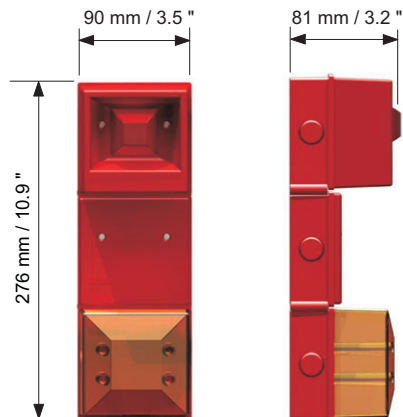

Технические данные

Электрические характеристики

Расчетное рабочее напряжение	12 , 18 или 24 В DC посредством предохранительных барьеров с допуском АТЕХ или разделительных каскадов
Предохранительный барьер	одноканальный: 9001/01-280-085-101 двухканальный: 9002/11-280-186-001
Гальванический разделительный каскад	одноканальный: 9176/10-15-00s двухканальный: 9176/20-15-00s
Электрическая схема	

14559E00

14815E00

Пояснение

- 2 = регулятор громкости (только при Т4-узлах)
- 11 = питание входным током посредством барьеров с допуском АТЕХ или гальванического разделительного каскада
- 13 = двойной переключатель выбора тона для кабеля
- 14 = цоколь с зажимами для входящего напряжения питания
- 15 = барьеры с допуском АТЕХ или гальванический разделительный каскад
- 16 = первый светильник со вспышкой/светильник
- 20 = нагрузочный резистор

Звуковые данные

Выбор звука	посредством DIL-переключателя

Светотехнические характеристики

Цвет защитной рамки	янтарный, красный, зеленый, опаловый, синий, прозрачный

Условия окружающей среды

Окружающая температура	- 25 ... + 40 °С
Макс. относительная влажность воздуха	95 % при 40 °С

Механические данные

Материал	
Корпус	АБС, замедляющий распространение пламени
Монтажные детали	нержавеющая сталь
Вид защиты	IP55

Чертежи (все размеры в мм / дюймах) - Возможны изменения

14000E00

Сохранено право на внесение изменений в технические данные, размеры, вес, конструкцию и возможности поставки. Изображения не влекут за собой обязательств.