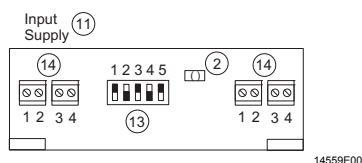

### Пояснение

- 2 = регулятор громкости (только при Т4-узлах)
- 11 = питание входным током посредством барьеров с допуском АTEX или гальванического разделительного каскада
- 13 = двойной переключатель выбора тона для кабеля
- 14 = цоколь с зажимами для входящего напряжения питания