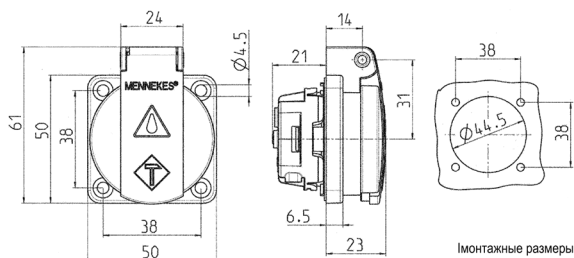

Панельные розетки SCHUKO®

Артикул № 11033

- Для стационарного применения
- С крышкой
- 3 винтовые клеммы для проводников сечением 1,5 - 2,5 мм²
- Другие цвета – по запросу

Техническая спецификация

Ток, А	16 А
Полюса	2 п+з
Напряжение, В	230 В
Техника подключения	Винтовое соединение
Тип контактов	стандартные
Класс защиты фланец	IP 54
крепежными отверстиями	50x50 мм
вес	38x38 мм
Сертификаты	41 г
	DE, VDE, NL, Kema

Чертежи и размеры

Чертеж
1 MB 410

Размеры, мм.